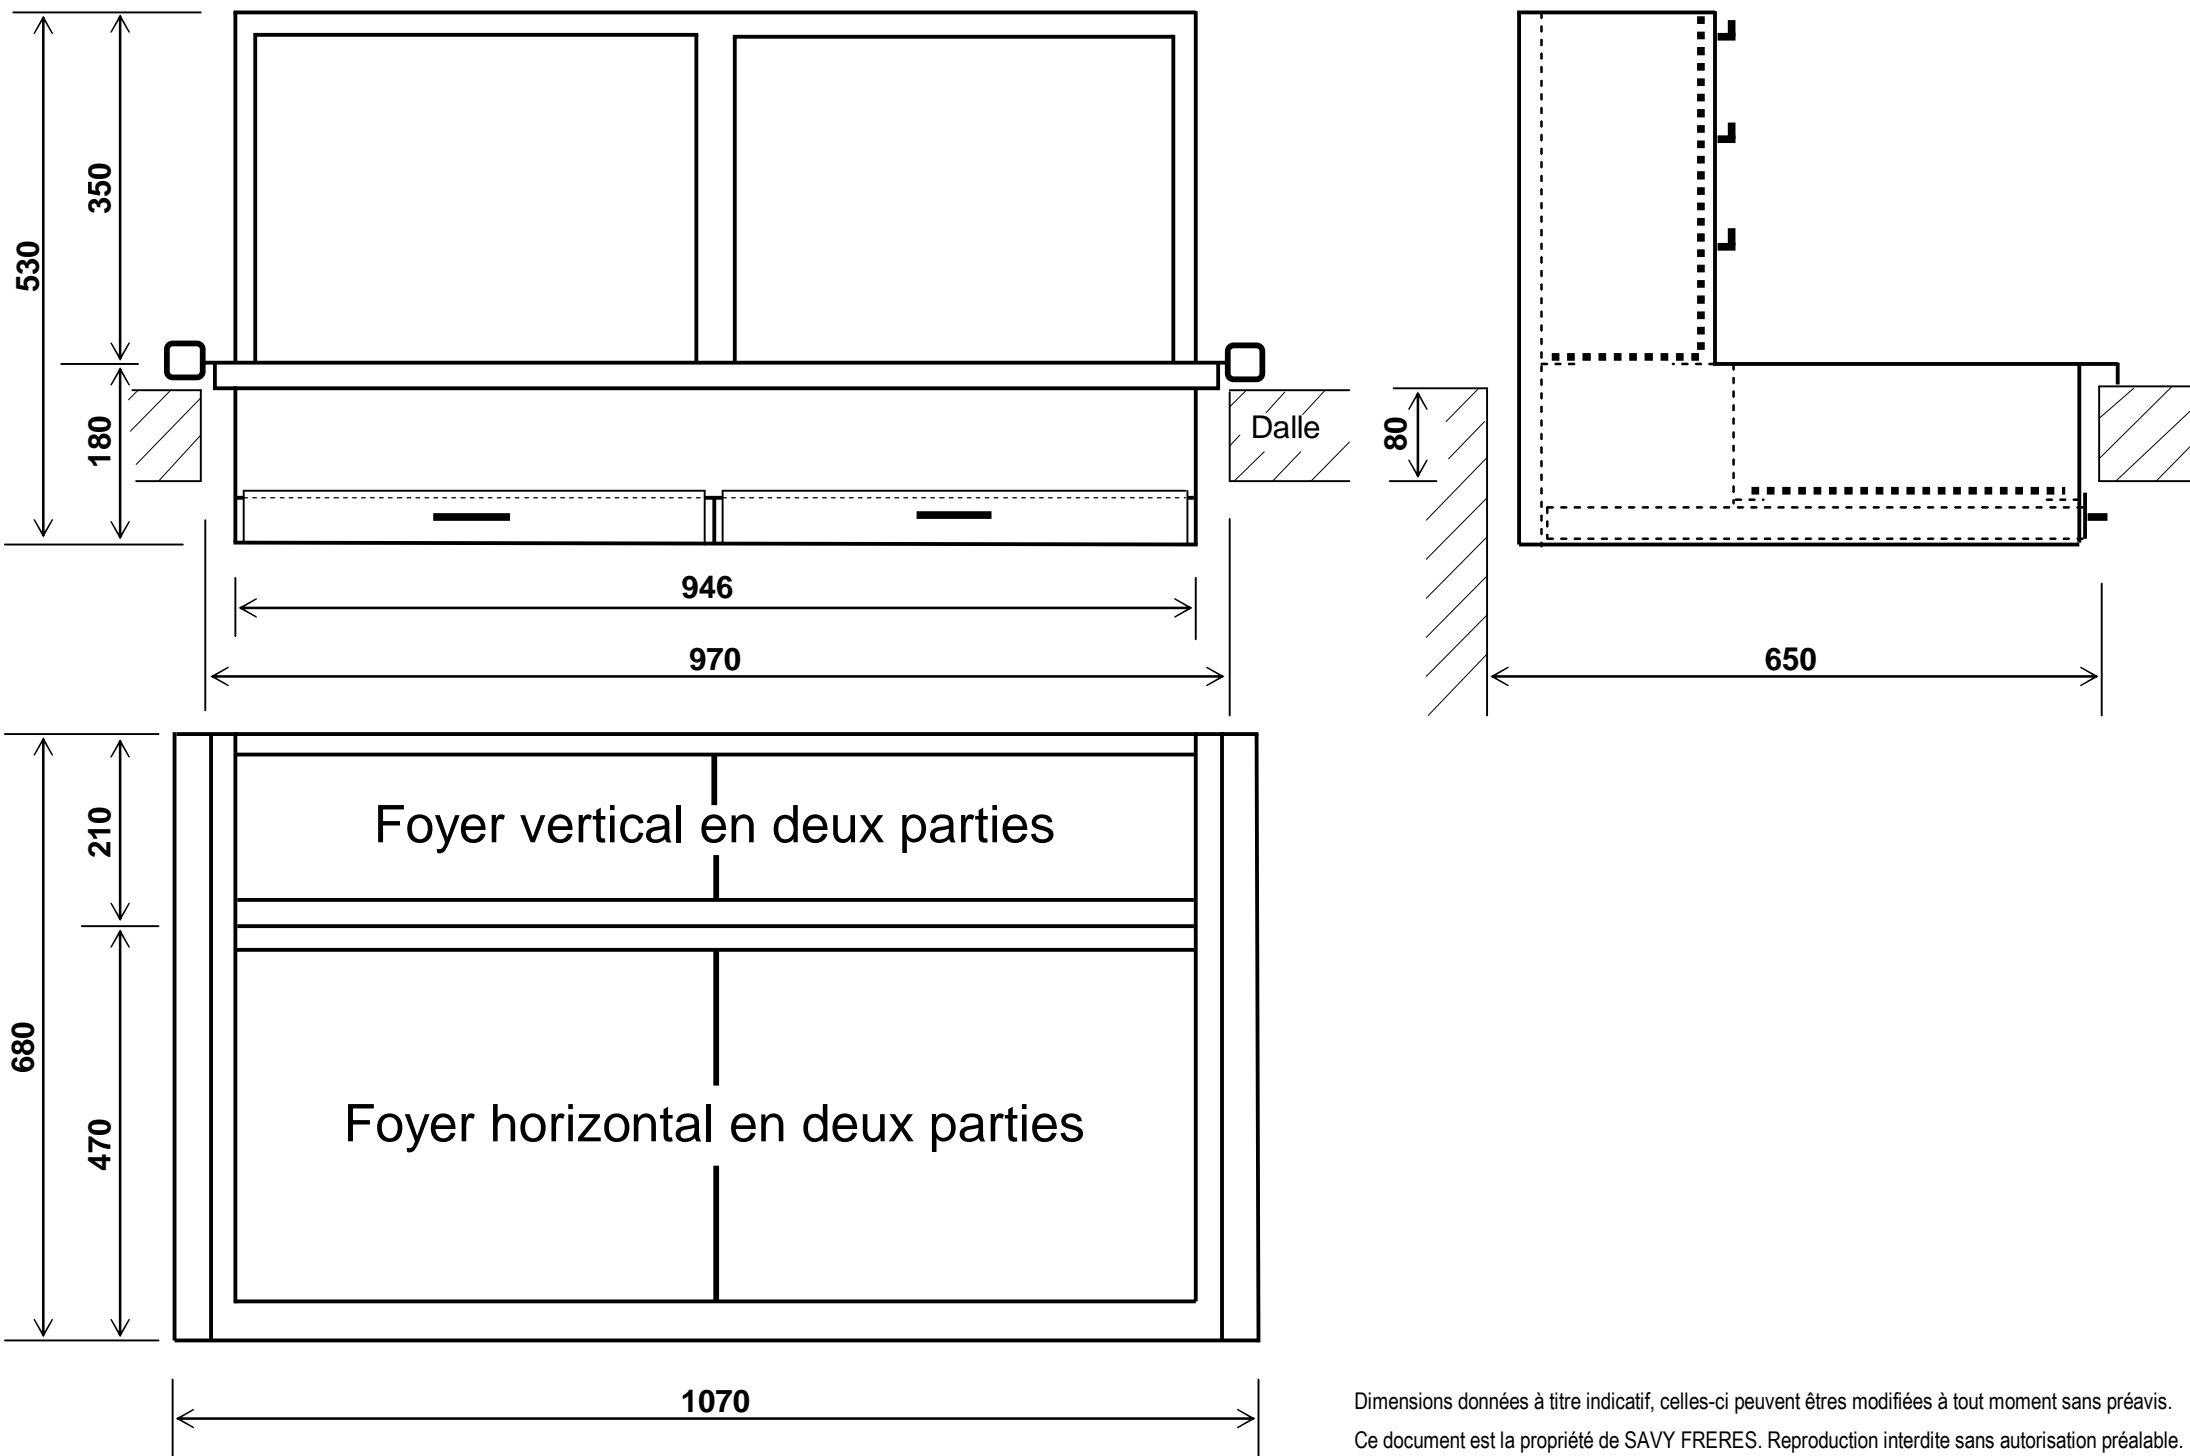

Cotes d'encombrement et implantation en maçonnerie pour le barbecue monobloc en acier B 712

Dimensions données à titre indicatif, celles-ci peuvent être modifiées à tout moment sans préavis.
Ce document est la propriété de SAVY FRERES. Reproduction interdite sans autorisation préalable.