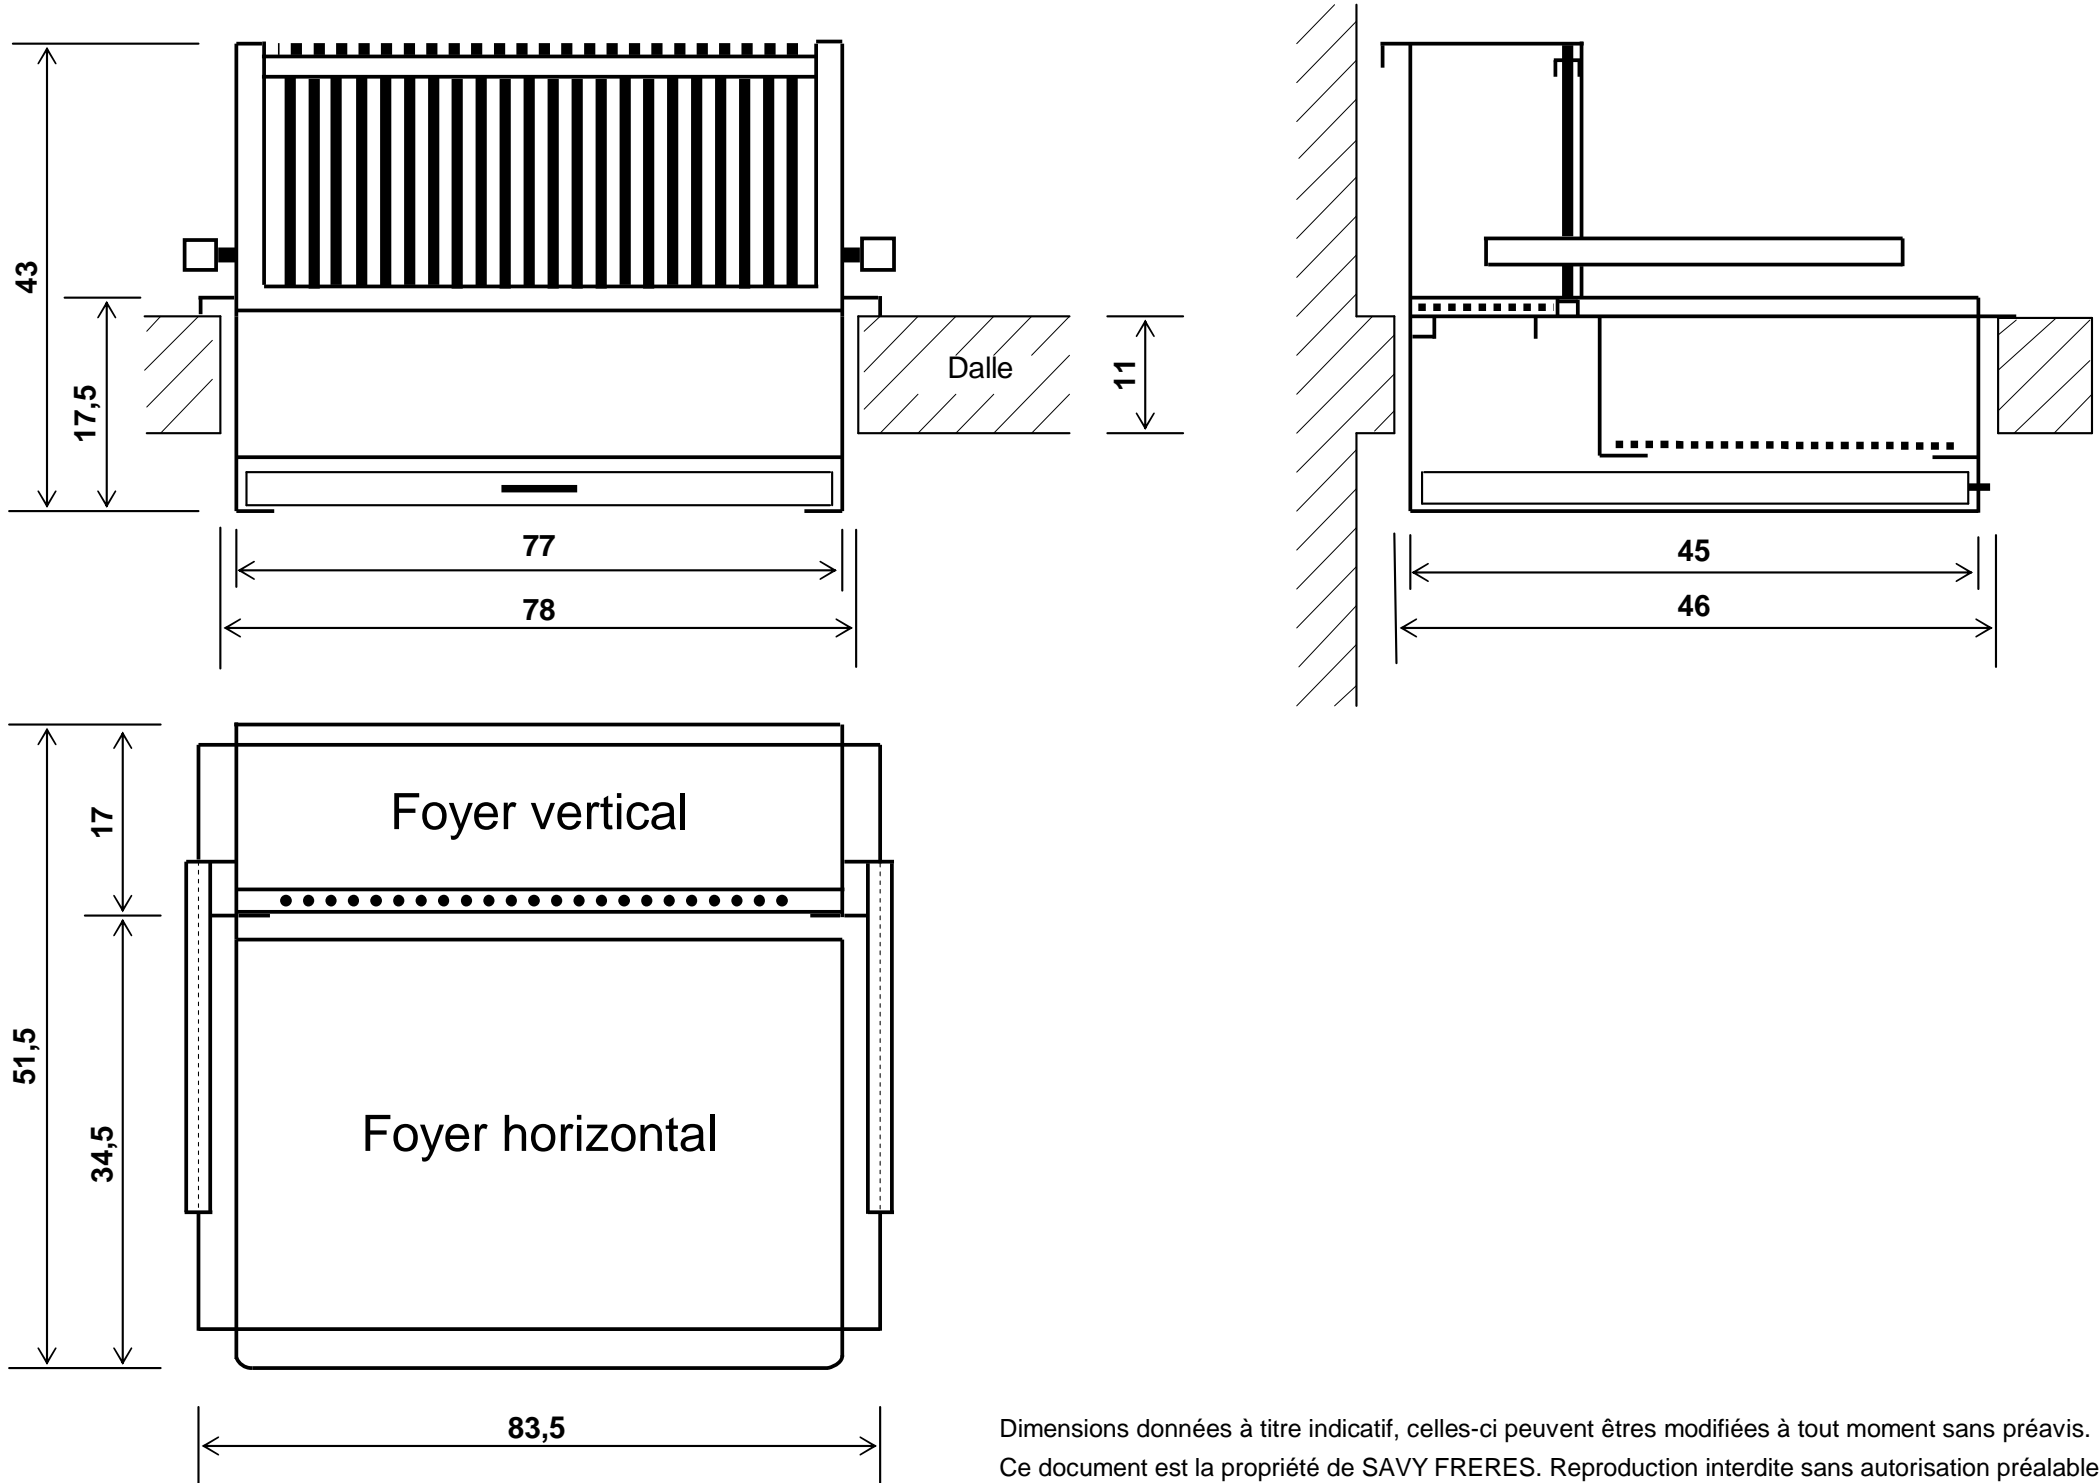

Cotes d'encombrement et implantation en maçonnerie pour le barbecue monobloc en acier B 512 AC

Dimensions données à titre indicatif, celles-ci peuvent étre modifiées à tout moment sans préavis.
Ce document est la propriété de SAVY FRERES. Reproduction interdite sans autorisation préalable.