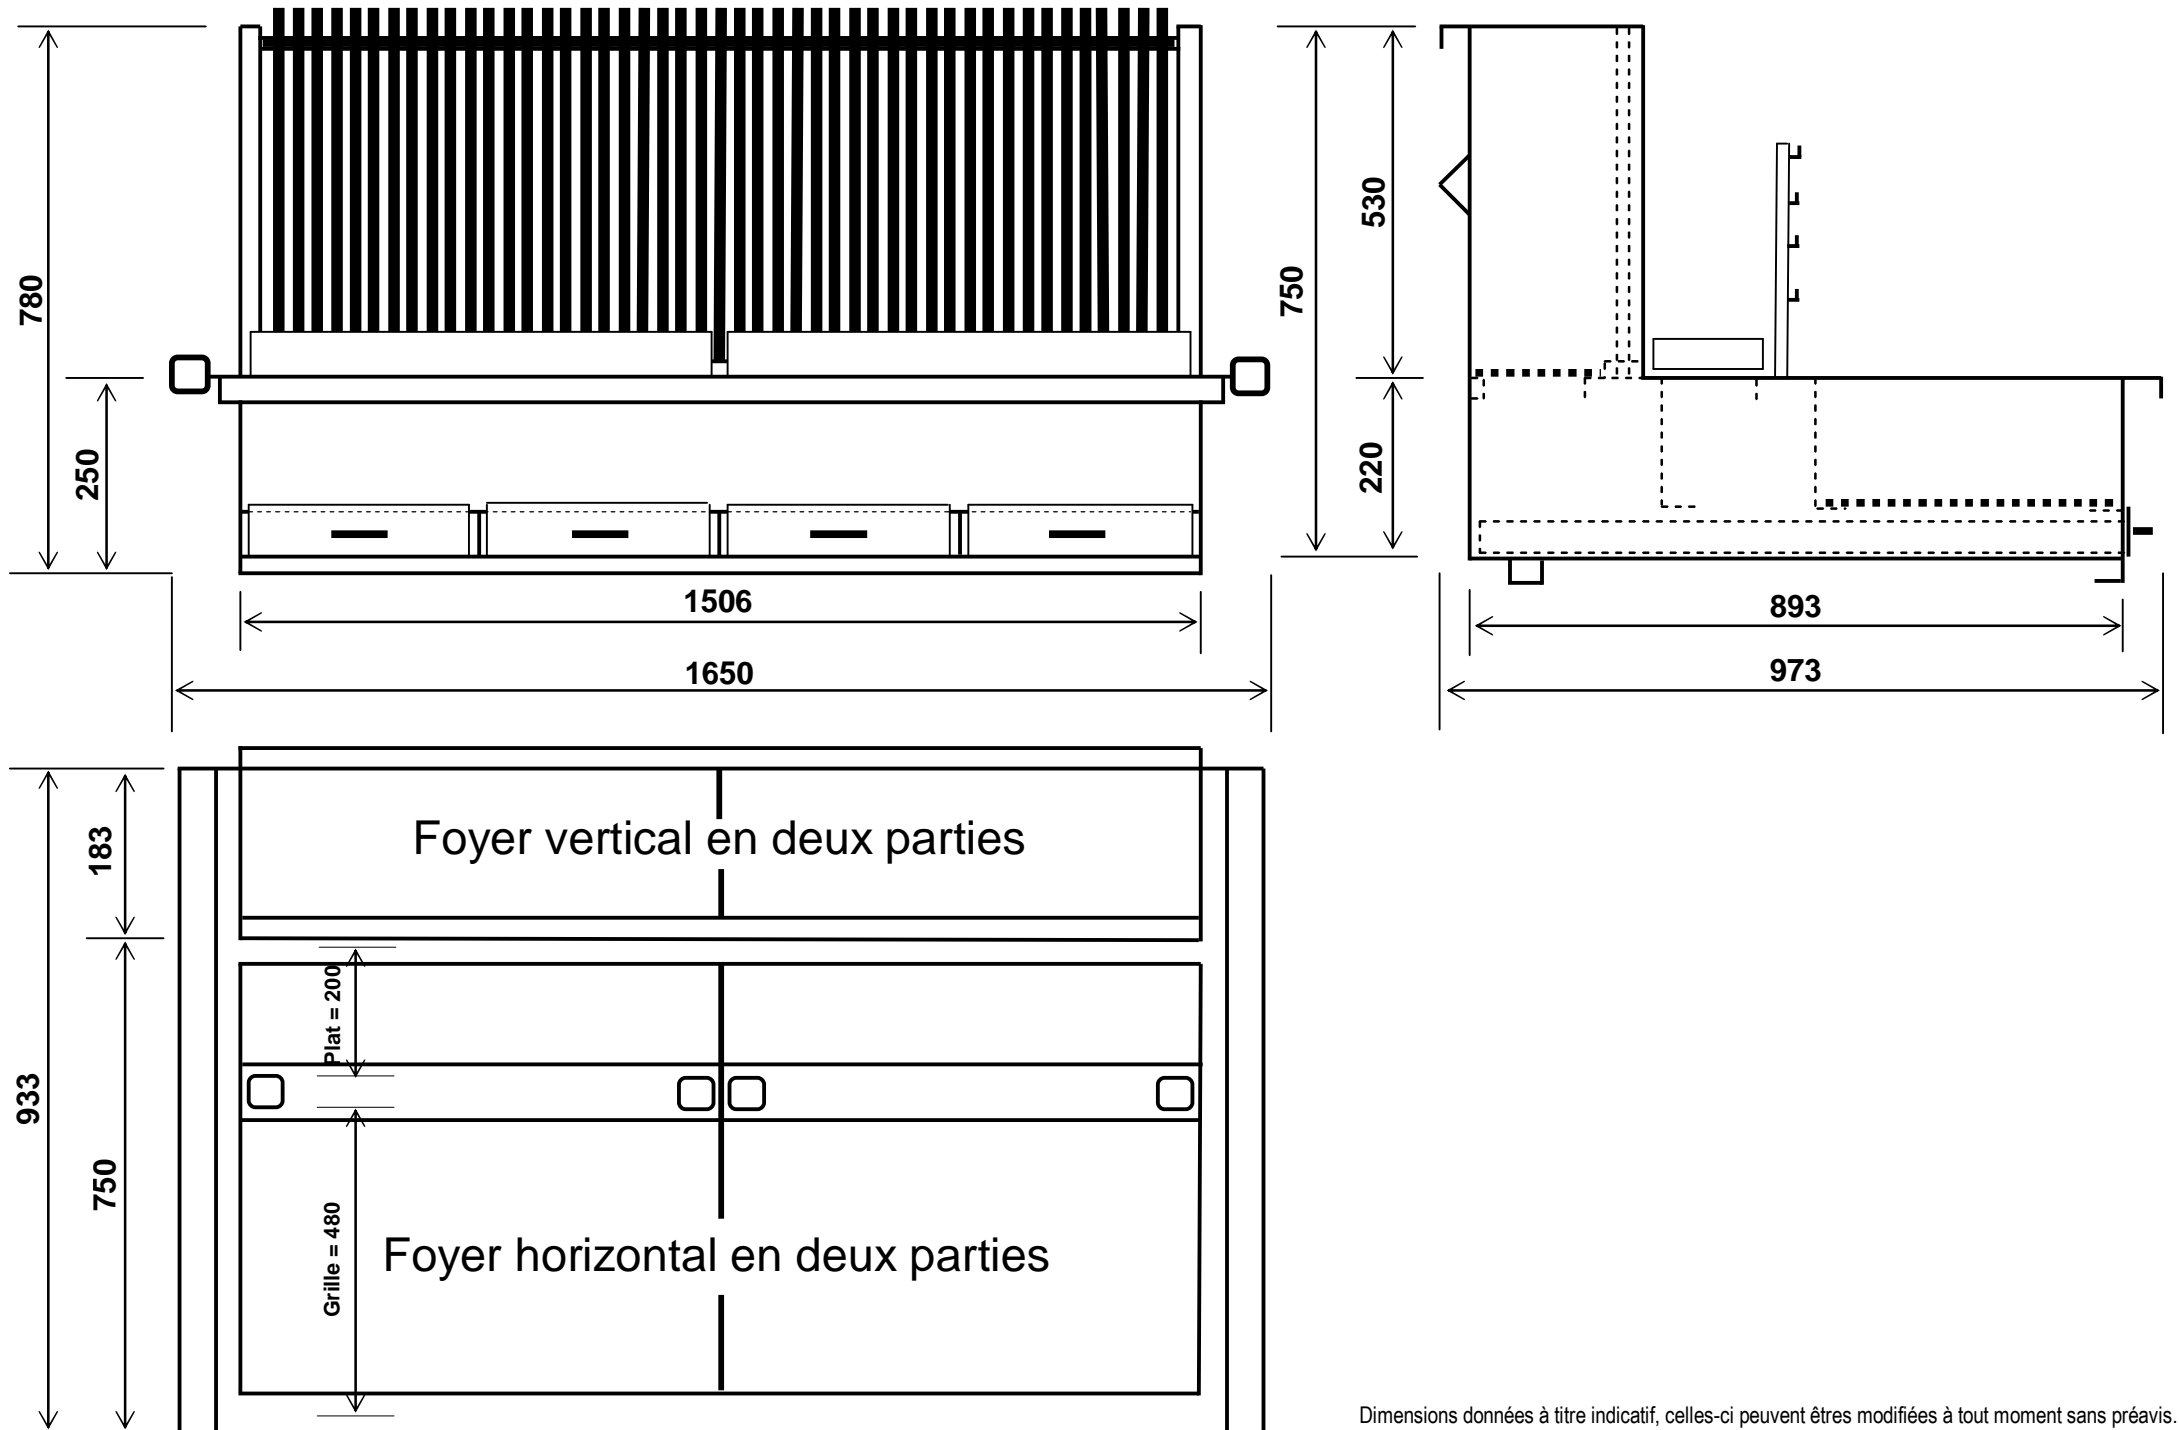

Cotes d'encombrement du barbecue monobloc en acier B 1212 / B

Dimensions données à titre indicatif, celles-ci peuvent étre modifiées à tout moment sans préavis.

Ce document est la propriété de SAVY FRERES. Reproduction interdite sans autorisation préalable.