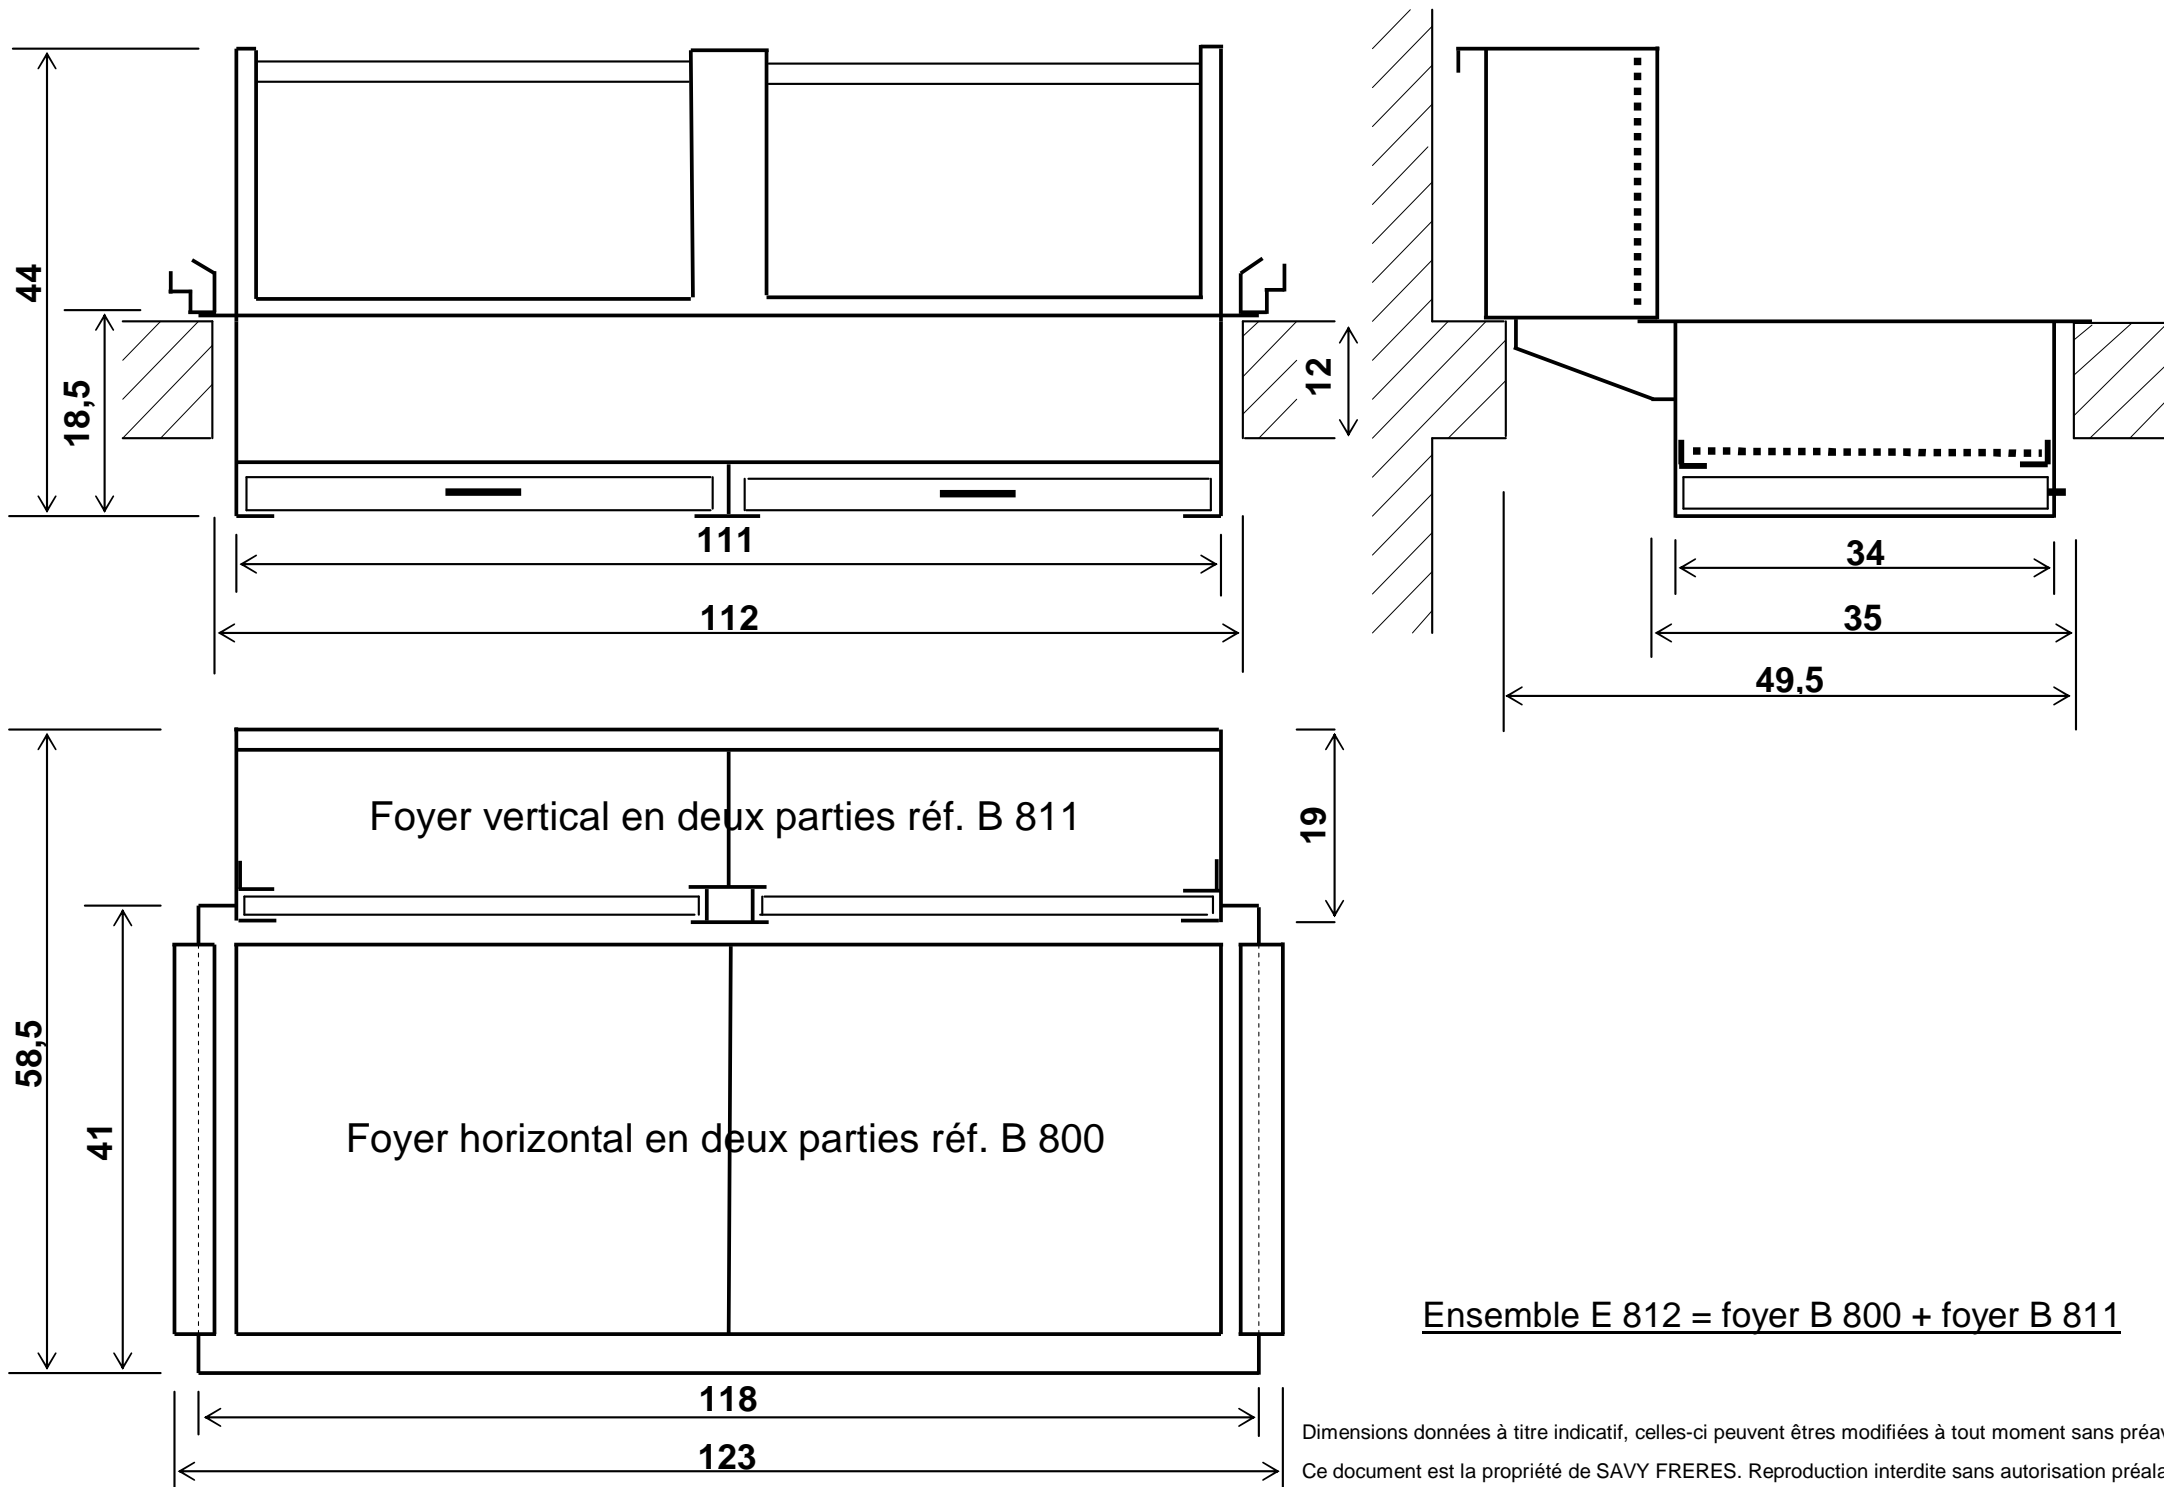

# Cotes d'encombrement et implantation en maçonnerie pour le barbecue évolutifs en inox E 812

Dimensions données à titre indicatif, celles-ci peuvent étre modifiées à tout moment sans préav  
Ce document est la propriété de SAVY FRERES. Reproduction interdite sans autorisation préala