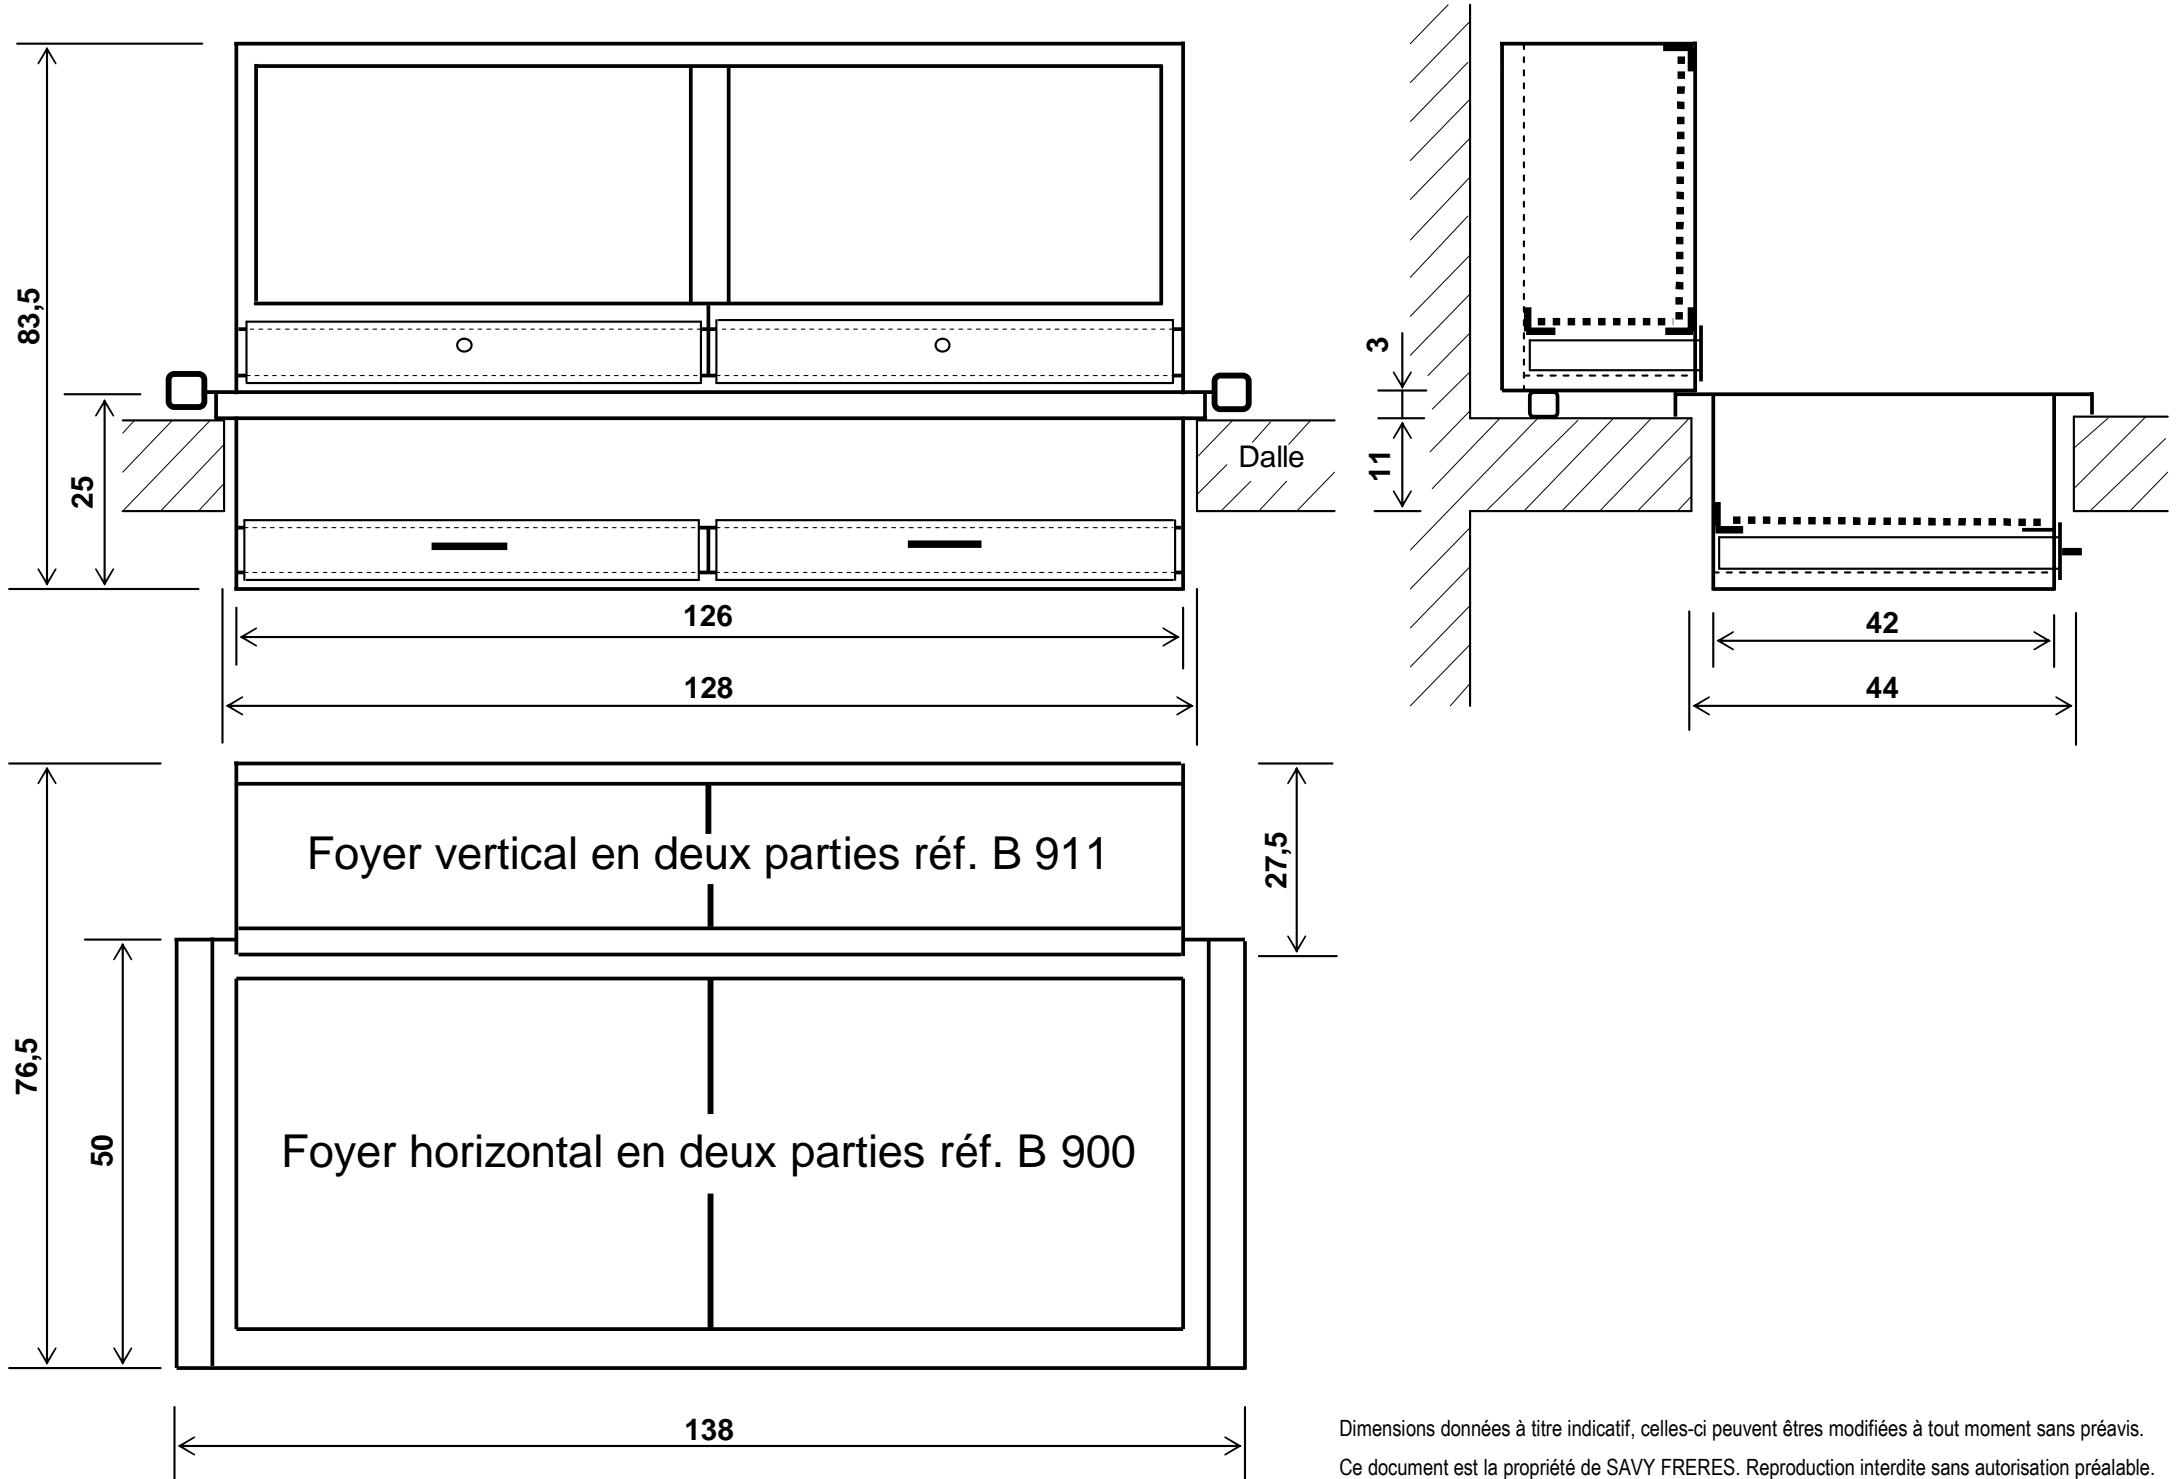

Cotes d'encombrement et implantation en maçonnerie pour le barbecue évolutif en acier B 900 + B 911

Dimensions données à titre indicatif, celles-ci peuvent être modifiées à tout moment sans préavis.
Ce document est la propriété de SAVY FRERES. Reproduction interdite sans autorisation préalable.